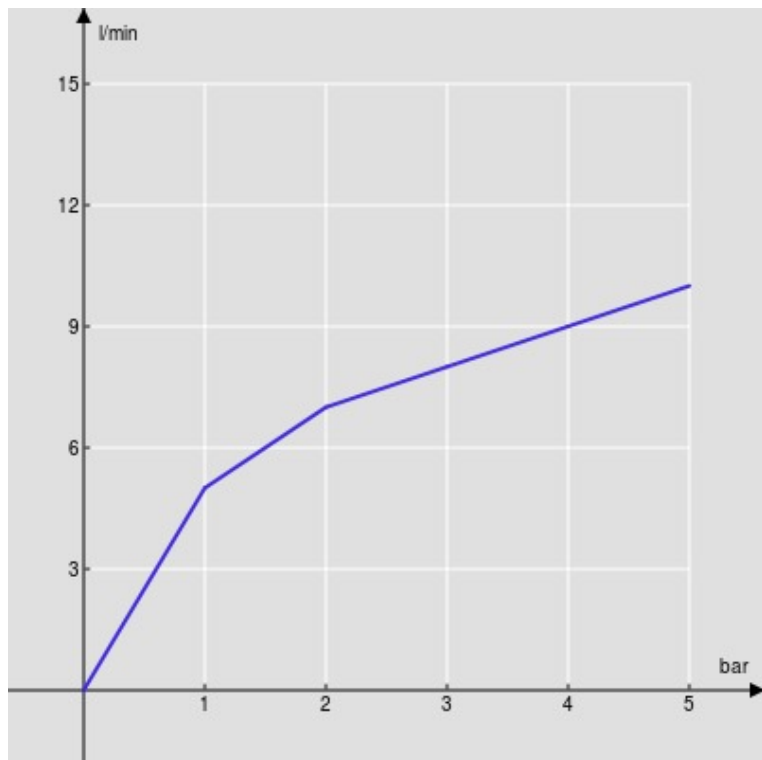

SPECIFICHE

Monocomando Chrome con rivestimento FENIX NTM®
Chrome
Bocca girevole 360°
Aeratore anticalcare M 24 x 1
Flessibili inox ø 3/8"
Limitatore di portata con freno al 50%

CERTIFICAZIONI

DIAGRAMMA DI PORTATA: ACQUA CALDA/FREDDA

— Aeratore

DIAGRAMMA DI PORTATA: ACQUA MISCELATA

— Aeratore