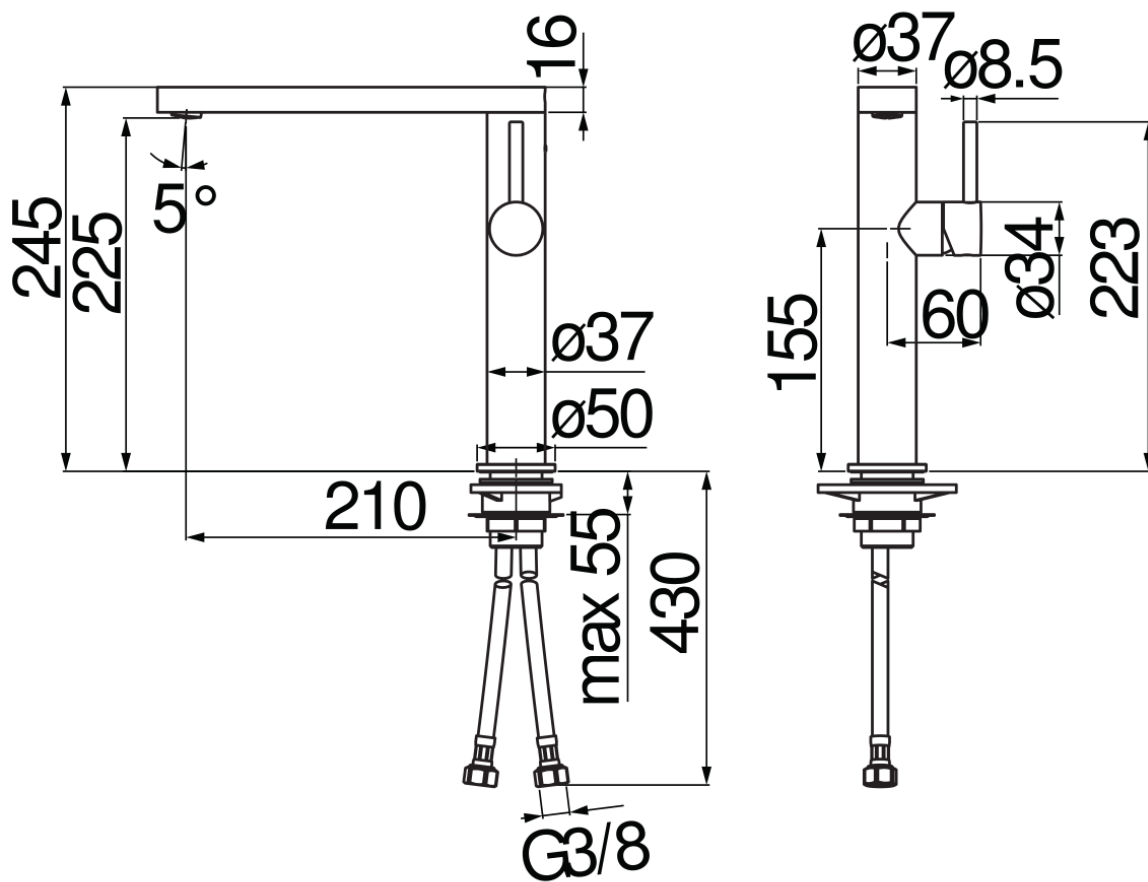

SPECIFICHE

Monocomando Chrome con rivestimento FENIX NTM®
Chrome
Bocca girevole 360°
Aeratore anticalcare M 24 x 1
Flessibili inox ø 3/8"
Limitatore di portata con freno al 50%

CERTIFICAZIONI

DIAGRAMMA DI PORTATA: ACQUA CALDA/FREDDA

— Aeratore

DIAGRAMMA DI PORTATA: ACQUA MISCELATA

— Aeratore