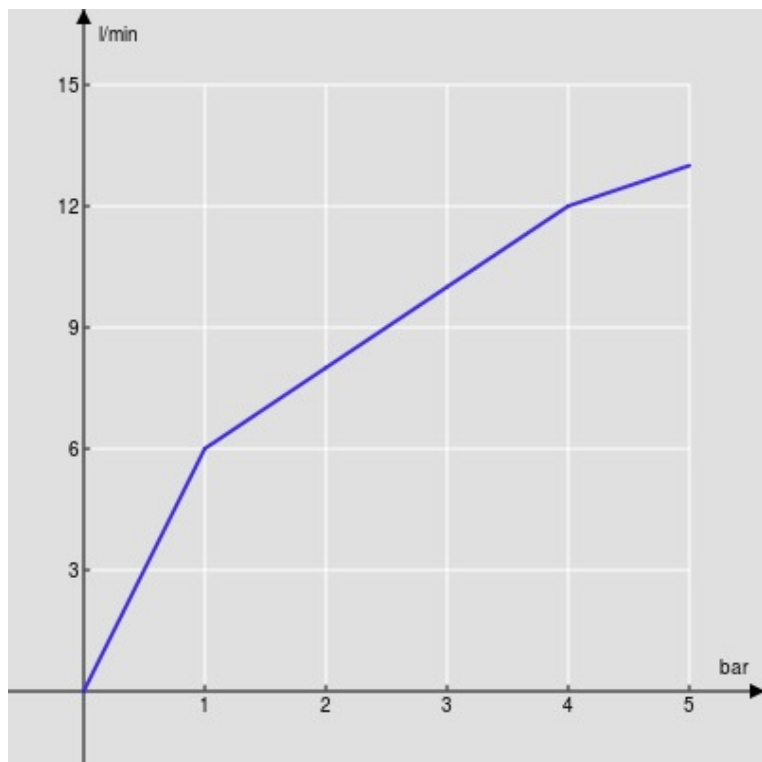

SPECIFICHE

Monocomando Chrome con rivestimento FENIX NTM®
Chrome
Bocca girevole 360°
Aeratore anticalcare M 24 x 1
Flessibili inox ø 3/8"
Limitatore di portata con freno al 50%

CERTIFICAZIONI

DIAGRAMMA DI PORTATA: ACQUA CALDA/FREDDA

— Aeratore

DIAGRAMMA DI PORTATA: ACQUA MISCELATA

— Aeratore